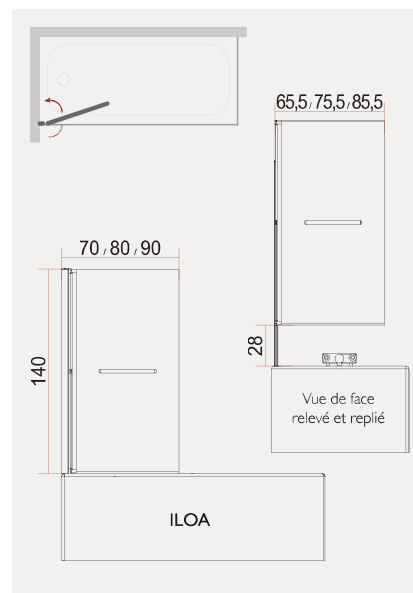

Iloa 140 x 70/80/90

1 volet relevable et pivotant

Caratéristiques

- Dimensions : 140x70/80/90 cm
- Pivote à 180°
- Poignée porte-serviettes
- Etanchéité basse par joint
- Réversible

Verre

Finition

Les + produit

- Pratique et discret
- Se relève de 28 cm
- 3 largeurs disponibles

Versions	Dimensions	Finitions	Verres	Références	Prix HT
ILOA	140 x 70	Laqué Blanc	Clair Clearglass	ILO8T101	303 €
	140 x 70	Argent brillant satiné	Clair Clearglass	ILO8T401	337 €
	140 x 80	Laqué Blanc	Clair Clearglass	ILO8T102	312 €
	140 x 80	Argent brillant satiné	Clair Clearglass	ILO8T402	348 €
	140 x 90	Laqué Blanc	Clair Clearglass	ILO8T103	319 €
	140 x 90	Argent brillant satiné	Clair Clearglass	ILO8T403	352 €

Irio 140 x 90

2 volets relevables, pliants et pivotants

Caratéristiques

- Dimensions : 140 x 90 cm (replié : 50 cm)
- Se relève de 28 cm et pivote à 180°
- Poignée porte-serviettes
- Etanchéité basse par joint
- Joint continu entre les 2 volets
- Charnières en laiton chromé
- Réversible