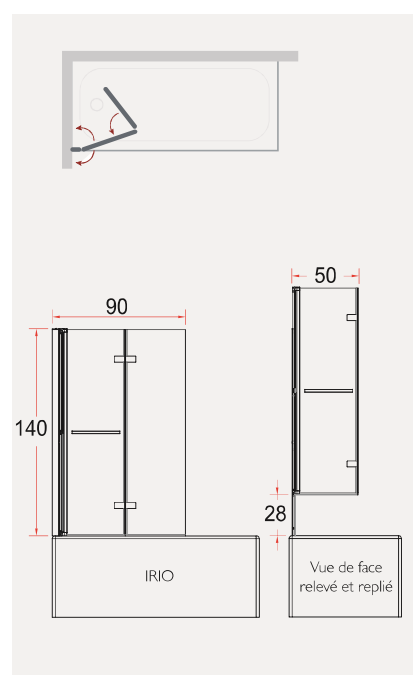

Iloa 140 x 70/80/90

1 volet relevable et pivotant

Caratéristiques

- Dimensions : 140x70/80/90 cm
- Pivote à 180°
- Poignée porte-serviettes
- Etanchéité basse par joint
- Réversible

Verre

Finition

Les + produit

- Pratique et discret
- Se relève de 28 cm
- 3 largeurs disponibles

Versions	Dimensions	Finitions	Verres	Références	Prix HT
ILOA	140 x 70	Laqué Blanc	Clair Clearglass	ILO8T101	303 €
	140 x 70	Argent brillant satiné	Clair Clearglass	ILO8T401	337 €
	140 x 80	Laqué Blanc	Clair Clearglass	ILO8T102	312 €
	140 x 80	Argent brillant satiné	Clair Clearglass	ILO8T402	348 €
	140 x 90	Laqué Blanc	Clair Clearglass	ILO8T103	319 €
	140 x 90	Argent brillant satiné	Clair Clearglass	ILO8T403	352 €

Irio 140 x 90

2 volets relevables, pliants et pivotants

Caratéristiques

- Dimensions : 140 x 90 cm (replié : 50 cm)
- Se relève de 28 cm et pivote à 180°
- Poignée porte-serviettes
- Etanchéité basse par joint
- Joint continu entre les 2 volets
- Charnières en laiton chromé
- Réversible

Verre

Finition

Les + produit

- Encombrement minimal
- Poignée pour faciliter les manipulations
- 2 volets pliants pour un plus grand linéaire de protection

Versions	Versions	Finitions	Verres	Références	Prix HT
IRIO	140 x 90	Laqué Blanc	Clair Clearglass	IRIOSCTL	460 €
	140 x 90	Argent brillant satiné	Clair Clearglass	IRIOSCTAB	482 €