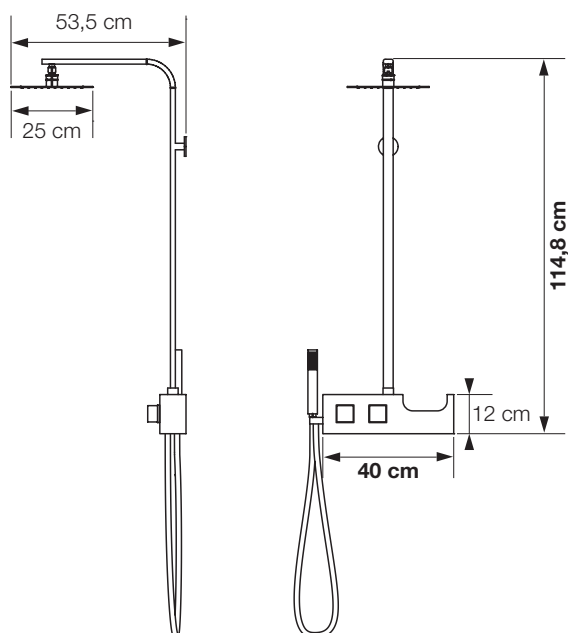

AQUACHROME

Combiné de douche chromé

Thermostatique

LES +

- Barre tubulaire chromée
- Mitigeur thermostatique encastré (+ flexibles d'alimentation)
- Douchette à main en laiton avec flexible anti-torsion
- Douche pluie ultra plate en inox avec picots silicone anticalcaires
- Porte-flacons intégré

Aquachrome

Tarifs H.T.

Aquachrome

CD300

418€