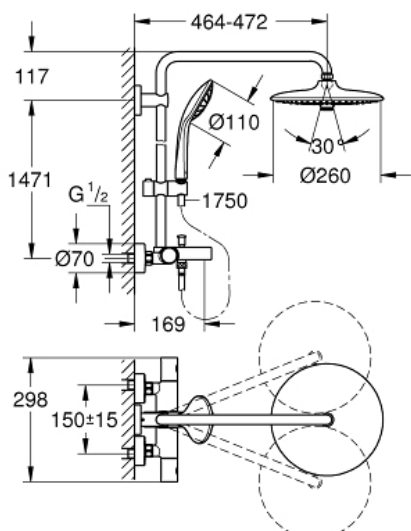

Pure Freude
an Wasser

GROHE

Descriptif Produit :

EUPHORIA SYSTEM 260

Colonne de douche avec thermostatique Bain/Douche

Spécifications Produit :

Constitué de :

Bras de douche de 450 mm orientable horizontalement

inverseur séparé pour la douchette

Douchette à main Euphoria 110 Massage (27 239 000)

3 jets :

Rain, SmartRain, Massage

Curseur ajustable en hauteur

Flexible Silverflex 1750 mm (28 388 000)

GROHE EcoJoy débit limité 8 l/min