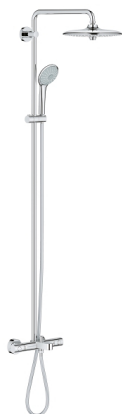

EUPHORIA SYSTEM 260

Colonne de douche avec thermostatique Bain/Douche

Référence : 27475001

GROHE s.a.r.l | Siège, salle d'exposition – 60, Boulevard de la Mission Marchand
92418 Courbevoie – La Défense Cedex
Tél +33 (0)1 49 97 29 00 | Fax +33(0)1 55 70 20 38

Pure Freude
an Wasser

GROHE

Descriptif Produit :

EUPHORIA SYSTEM 260

Colonne de douche avec thermostatique Bain/Douche

Spécifications Produit :

Constitué de :

Bras de douche de 450 mm orientable horizontalement

Mitigeur thermostatique incluant fonction inverseur 2 sorties

Permet le changement entre:

Douche de tête Euphoria 260 (26 457 000)

3 jets :

Rain, SmartRain, Jet

Avec rotule

Angle de rotation $\pm 15^\circ$

Bec bain

inverseur séparé pour la douchette

Douchette à main Euphoria 110 Massage (27 239 000)

3 jets :

Rain, SmartRain, Massage

Curseur ajustable en hauteur

Flexible Silverflex 1750 mm (28 388 000)

GROHE EcoJoy débit limité 8 l/min