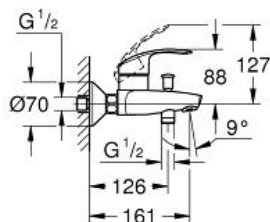

Pure Freude
an Wasser

GROHE

Descriptif Produit :
EUROSMART
Mitigeur monocommande Bain / Douche

Spécifications Produit :
Montage mural apparent
Levier de commande métallique
GROHE SilkMove Cartouche en céramique 35mm avec butée éco 1/2 débit
avec limiteur de température
GROHE StarLight Chrome éclatant et durable
Inverseur automatique pour 2 sorties
Clapet anti-retour intégré dans le départ de douche 1/2"
Raccords en S
Rosaces métalliques
Protégés contre les retours d'eau