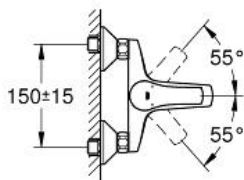

Pure Freude
an Wasser

GROHE

Descriptif Produit :
EUROSMART
Mitigeur monocommande Bain / Douche

Spécifications Produit :
Montage mural apparent
Levier de commande métallique
GROHE SilkMove Cartouche en céramique 35mm avec butée éco 1/2 débit
avec limiteur de température
GROHE StarLight Chrome éclatant et durable
Inverseur automatique pour 2 sorties
Clapet anti-retour intégré dans le départ de douche 1/2"
Raccords en S
Rosaces métalliques
Protégés contre les retours d'eau