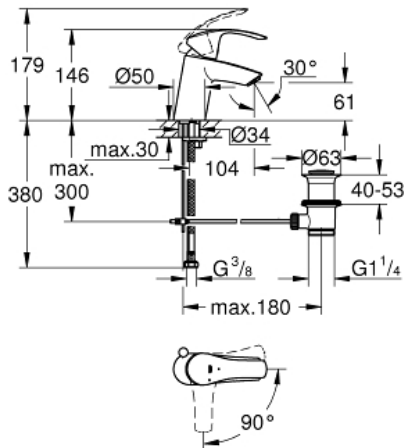

EUROSMART

Mitigeur monocommande Lavabo Taille S

Référence : 32926002

GROHE s.a.r.l | Siège, salle d'exposition – 60, Boulevard de la Mission Marchand
92418 Courbevoie – La Défense Cedex
Tél +33 (0)1 49 97 29 00 | Fax +33(0)1 55 70 20 38

Pure Freude
an Wasser

GROHE

Descriptif Produit :

EUROSMART
Mitigeur monocommande Lavabo
Taille S

Spécifications Produit :

Monotrou sur plaque

Levier de commande métallique

GROHE SilkMove ES, Cartouche en céramique 35 mm avec économie d'énergie ouverture eau froide au centre **avec limiteur de température**