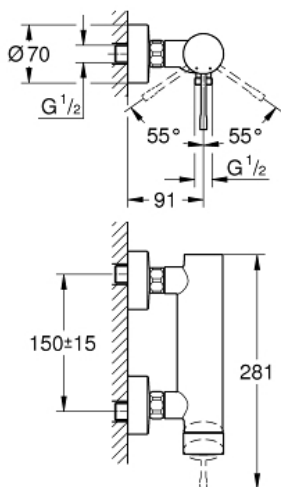

ESSENCE

Mitigeur monocommande Douche

Référence : 33636001

GROHE s.a.r.l | Siège, salle d'exposition – 60, Boulevard de la Mission Marchand
92418 Courbevoie – La Défense Cedex
Tél +33 (0)1 49 97 29 00 | Fax +33(0)1 55 70 20 38

Pure Freude
an Wasser

GROHE

Descriptif Produit :

ESSENCE

Mitigeur monocommande Douche

Spécifications Produit :

Montage mural apparent

Levier de commande métallique

GROHE SilkMove Cartouche en céramique 35 mm
avec limiteur de température

GROHE StarLight Chrome éclatant et durable

1 sortie 1/2"

Clapet anti-retour intégré

Raccords en S

Protégés contre les retours d'eau

Finition :

□ 33636001 Chromé