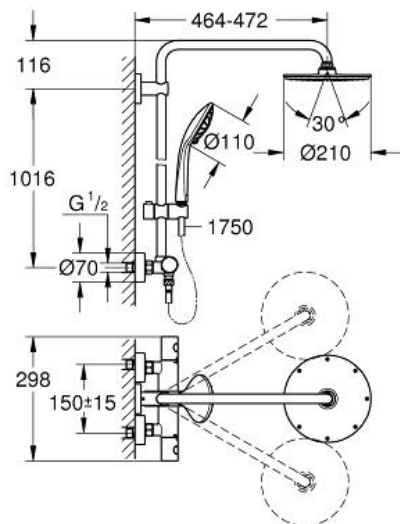

Pure Freude
an Wasser

GROHE

Descriptif Produit : EUPHORIA SYSTEM 210 Colonne de douche thermostatique

Spécifications Produit :

Constitué de :

Bras de douche de 450 mm orientable horizontalement
Mitigeur thermostatique incluant fonction inverseur 2 sorties
Douche de tête Rainshower Cosmopolitan 210 en métal (28 368 000)

Jet : Rain

Avec rotule, Angle de rotation $\pm 15^\circ$

Douchette à main Euphoria 110 Massage (27 221 000)

Courseur ajustable en hauteur

Flexible Silverflex 1750 mm (28 388 000)

GROHE TurboStat Régulation thermostatique quasi-instantanée

Inner WaterGuide, longévité maximale

Système anti-torsion

GROHE MetalGrip poignées ergonomiques en métal

Option : tablette GROHE EasyReach (26 362)

Finition :

27964000 Chromé