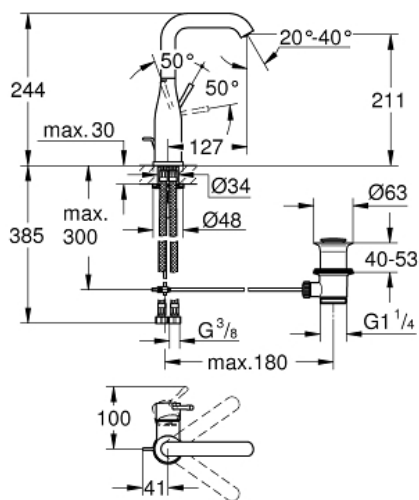

## Mitigeur monocommande Lavabo Taille L

Référence : 32628001

GROHE s.a.r.l | Siège, salle d'exposition – 60, Boulevard de la Mission Marchand  
92418 Courbevoie – La Défense Cedex  
Tél +33 (0)1 49 97 29 00 | Fax +33(0)1 55 70 20 38

### Descriptif Produit :

**ESSENCE**  
Mitigeur monocommande Lavabo  
Taille L

### Spécifications Produit :

Monotrou sur plage  
Levier de commande métallique  
**GROHE SilkMove** Cartouche en céramique 28 mm  
**avec limiteur de température**  
**GROHE StarLight** Chrome éclatant et durable  
**GROHE EcoJoy** économie d'eau, **mousseur 5 l/min**  
GROHE AquaGuide mousseur ajustable  
**GROHE QuickFix Plus** installation ultra rapide  
Bec mobile avec butée et mousseur  
Tirette et garniture de vidage 1-1/4"  
Flexibles de raccordement souples, sertis d'usine