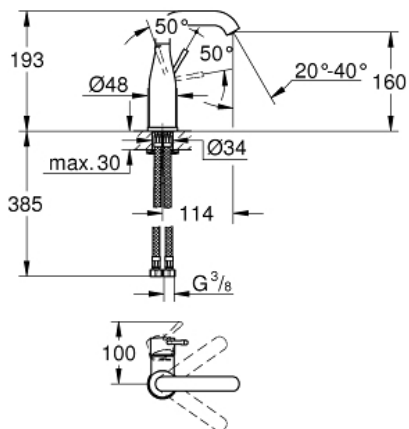

ESSENCE

Mitigeur monocommande Lavabo Taille M

Référence : 23463001

GROHE s.a.r.l | Siège, salle d'exposition – 60, Boulevard de la Mission Marchand
92418 Courbevoie – La Défense Cedex
Tél +33 (0)1 49 97 29 00 | Fax +33(0)1 55 70 20 38

Pure Freude
an Wasser

GROHE

Descriptif Produit :

ESSENCE
Mitigeur monocommande Lavabo
Taille M

Spécifications Produit :

Monotrou sur plaque
Levier de commande métallique
GROHE SilkMove Cartouche en céramique 28 mm
avec limiteur de température
GROHE StarLight Chrome éclatant et durable
GROHE EcoJoy économie d'eau, **mousseur 5 l/min**
GROHE AquaGuide mousseur ajustable
GROHE QuickFix Plus installation ultra rapide
Bec mobile avec butée et mousseur
Corps lisse
Flexibles de raccordement souples, sertis d'usine

Finition :

□ 23463001 Chromé