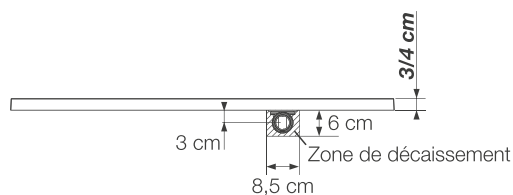

(3 cm pour tailles ≤ 100 cm)

Décaissement
total

Faible
décaissement

Sans
décaissement

ADHÉRENCE

(en pose encastrée, voir p.367)

LES +

- Texture aspect minéral
- Bonde extra-plate (24 l./min) et grille d'évacuation métallique assortie à la couleur du receveur
- En option, kits de pieds réglables permettant d'atteindre une hauteur totale de 9 à 14 cm (pour les tailles ≤ 100 cm) ou de 10 à 15 cm (pour les tailles ≥ 120 cm)

COULEURS

Blanc

Gris
anthracite

Gris
pierre

Moka

Noir

Sable

Zone maximale de découpe
(si le receveur n'est pas totalement encastré,
les côtés découpés doivent être positionnés contre les murs)

X	Y	A	B	C	H
90	90	28	32,5	28	3
100	80	28	32,5	23	3
100	90	28	32,5	28	3
100	100	28	32,5	33	3
120	80	28	32,5	23	4
120	90	28	32,5	28	4
120	100	28	32,5	33	4
140	80	28	32,5	23	4
140	90	28	32,5	28	4
140	100	28	32,5	33	4
160	80	28	32,5	23	4
160	90	28	32,5	28	4
160	100	28	32,5	33	4
180	80	28	32,5	23	4
180	90	28	32,5	28	4
180	100	28	32,5	33	4