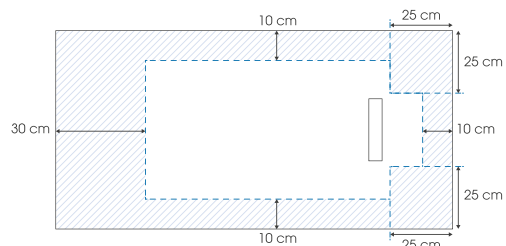

(3 cm pour tailles ≤ 100 cm)

Décaissement
total

Faible
décaissement

Sans
décaissement

ADHÉRENCE

(en pose encastrée, voir p.367)

LES +

- Texture aspect minéral
- Bonde extra-plate (24 l./min) et grille d'évacuation métallique assortie à la couleur du receveur
- En option, kits de pieds réglables permettant d'atteindre une hauteur totale de 9 à 14 cm (pour les tailles ≤ 100 cm) ou de 10 à 15 cm (pour les tailles ≥ 120 cm)

COULEURS

Blanc

Gris
anthracite

Gris
pierre

Moka

Noir

Sable

Zone maximale de découpe
(si le receveur n'est pas totalement encastré,
les côtés découpés doivent être positionnés contre les murs)

X	Y	A	B	C	H
90	90	28	32,5	28	3
100	80	28	32,5	23	3
100	90	28	32,5	28	3
100	100	28	32,5	33	3
120	80	28	32,5	23	4
120	90	28	32,5	28	4
120	100	28	32,5	33	4
140	80	28	32,5	23	4
140	90	28	32,5	28	4
140	100	28	32,5	33	4
160	80	28	32,5	23	4
160	90	28	32,5	28	4
160	100	28	32,5	33	4
180	80	28	32,5	23	4
180	90	28	32,5	28	4
180	100	28	32,5	33	4

INFO : Installez ce receveur partout grâce à la pompe de relevage VD90 (voir p.254)
Tableaux références/prix (voir p.162-163)

Côté utilisateur

- **Design** : texture aspect minéral et couleurs au choix avec grille d'évacuation assortie
- **Accès facilité** : ressaut extérieur de 3/4 cm maximum (pour une pose sans pieds)
- **Sécurité** : adhérence élevée naturelle