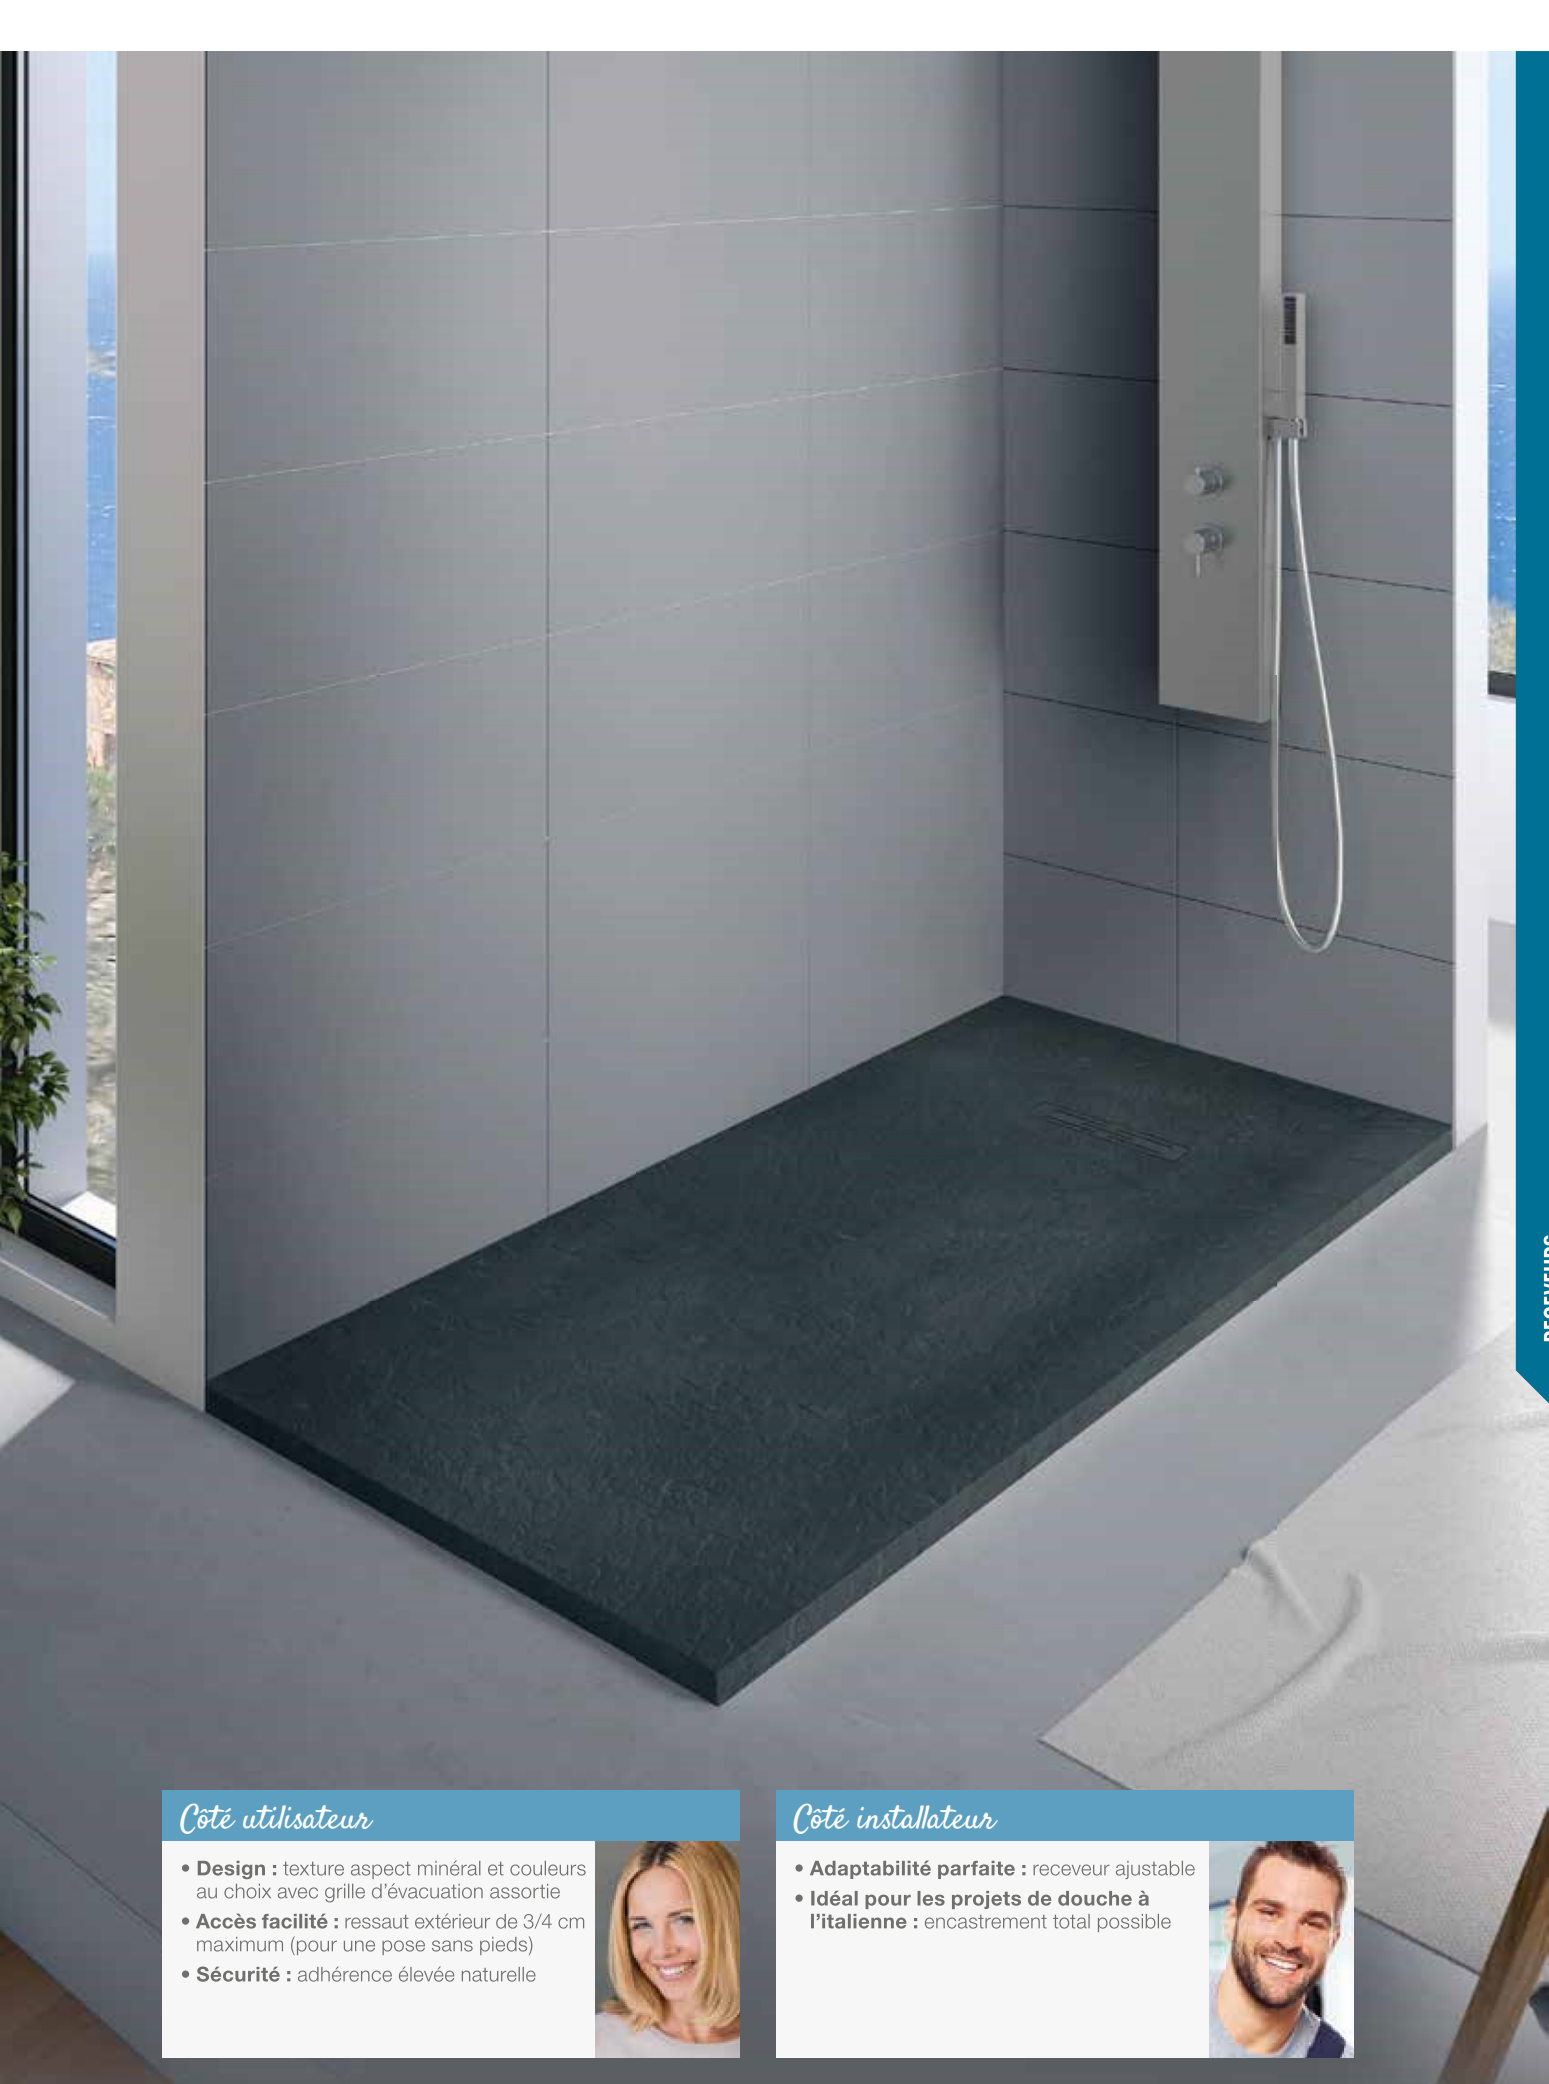

Ce très beau matériau résiste aux chocs en étant à la fois massif et robuste.

Sa surface est naturellement non glissante (PN12).

Et pour s'adapter parfaitement à tout espace douche, **le Biolex est découpable** (zones de coupe, voir p.160).

INFO : Installez ce receveur partout grâce à la pompe de relevage VD90 (voir p.254)
Tableaux références/prix (voir p.162-163)

Côté utilisateur

- **Design** : texture aspect minéral et couleurs au choix avec grille d'évacuation assortie
- **Accès facilité** : ressaut extérieur de 3/4 cm maximum (pour une pose sans pieds)
- **Sécurité** : adhérence élevée naturelle