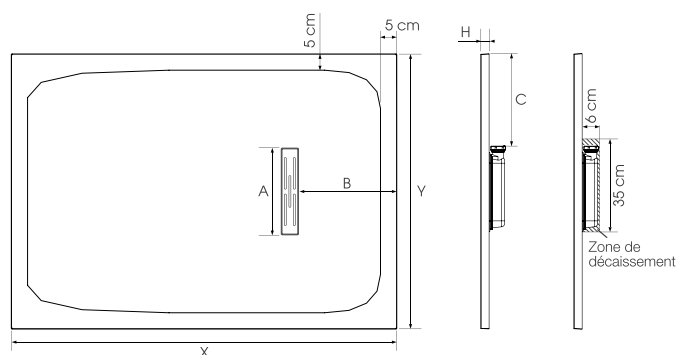

(3 cm pour tailles ≤ 100 cm)

Décaissement
total

Faible
décaissement

Sans
décaissement

ADHÉRENCE

(en pose encastrée, voir p.367)

LES +

- Texture aspect minéral
- Bonde extra-plate (24 l./min) et grille d'évacuation métallique assortie à la couleur du receveur
- En option, kits de pieds réglables permettant d'atteindre une hauteur totale de 9 à 14 cm (pour les tailles ≤ 100 cm) ou de 10 à 15 cm (pour les tailles ≥ 120 cm)

COULEURS

Blanc

Gris
anthracite

Gris
pierre

Moka

Noir

Sable

Zone maximale de découpe
(si le receveur n'est pas totalement encastré,
les côtés découpés doivent être positionnés contre les murs)

X	Y	A	B	C	H
90	90	28	32,5	28	3
100	80	28	32,5	23	3
100	90	28	32,5	28	3
100	100	28	32,5	33	3
120	80	28	32,5	23	4
120	90	28	32,5	28	4
120	100	28	32,5	33	4
140	80	28	32,5	23	4
140	90	28	32,5	28	4
140	100	28	32,5	33	4
160	80	28	32,5	23	4
160	90	28	32,5	28	4
160	100	28	32,5	33	4
180	80	28	32,5	23	4
180	90	28	32,5	28	4
180	100	28	32,5	33	4

INFO : Installez ce receveur partout grâce à la pompe de relevage VD90 (voir p.254)
Tableaux références/prix (voir p.162-163)

Côté utilisateur

- **Design** : texture aspect minéral et couleurs au choix avec grille d'évacuation assortie
- **Accès facilité** : ressaut extérieur de 3/4 cm maximum (pour une pose sans pieds)
- **Sécurité** : adhérence élevée naturelle