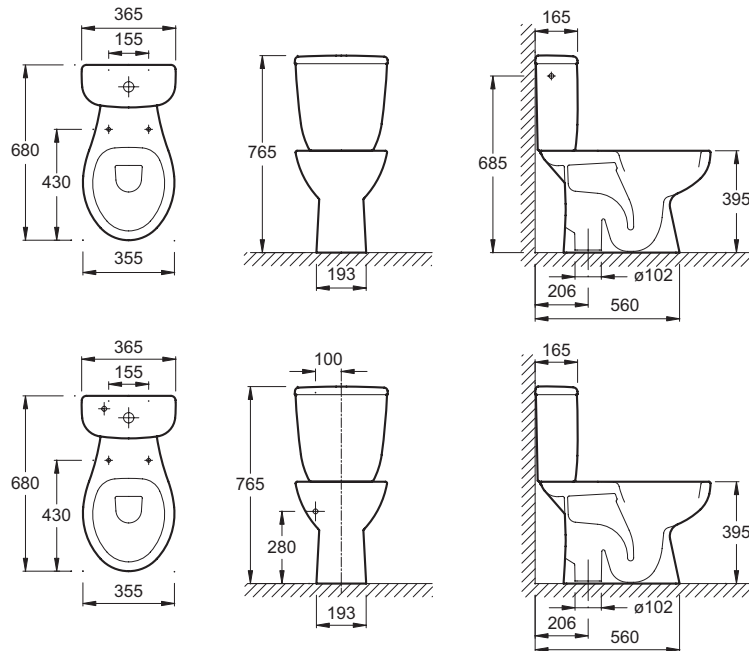

E4381

Collection : BRIVE

Couleur* :

00 - Blanc

Caractéristiques techniques

- Dimensions : 68 x 35,5 cm
- Matériau : Céramique
- Fonctionnement double chasse 3/6 L
- Poids : 17,5 kg
- Installation : Au sol

Dessin technique

Description : Cuvette sortie verticale (réservoir non inclus) 6 L. E4381. Collection : BRIVE. Dimensions : 68 x 35,5 cm. Poids : 17,5 kg. Matériau : Céramique. Installation : Au sol. Fonctionnement double chasse 3/6 L.