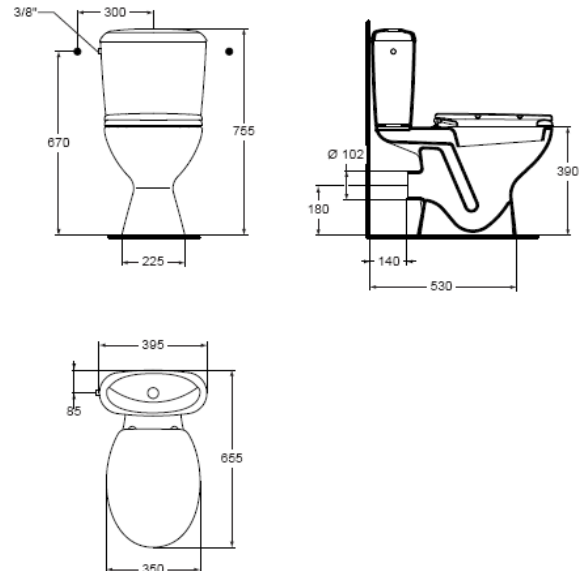

Code article : P9480

NOE

Pack WC

**PORCHER**  
La confiance installée

Pack WC 65,5 x 39,5 cm

Poids : 28 kg

Finition\*

En porcelaine vitrifiée

Cuvette sortie horizontale

Réservoir alimentation latérale

Mécanisme de chasse 3/6L, monté et réglé

Abattant bois compressé laqué

Kit de fixation au sol fourni

Réservoir alimentation latérale, réversible, permutation facile sans démontage

Mécanisme de chasse à économie d'eau 3/6L

Abattant bois compressé laqué

\*Finitions : 01 = Blanc