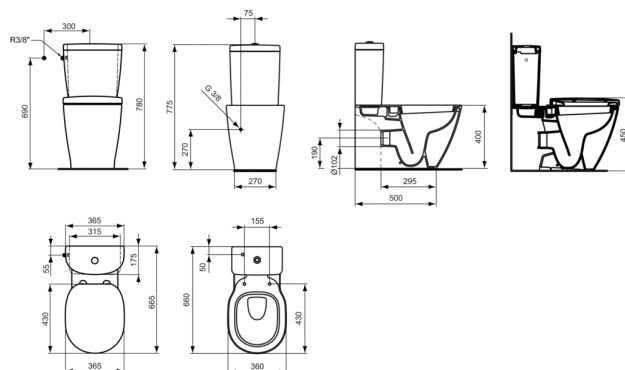

Code article: E7154
CONNECT
Pack WC "Prêt à poser" avec abattant

Pack WC Cube

Dimensions de l'ensemble : 66,5 x 36,5 cm

Poids : 38,2 kg

Abattant à charnières inox

Cuvette sortie horizontale

En porcelaine vitrifiée

Abattant thermodor (en urea) recouvrant avec ou sans frein de chute.

Fixation par le dessus

Fournie avec Kit de fixations au sol

Réservoir Cube

- En porcelaine vitrifiée

Alimentation latérale (sur le côté), silencieux, certifié NF classe acoustique I, soupape à double chasse 3/6 l, ensemble de fixations cuvette/réservoir et robinet d'arrêt d'équerre chrome

Norme

Finitions*

Variantes du produit

**PACK WC "PRÊT À POSER"
AVEC ABATTANT**

E7156

*Finitions: 01 = Blanc