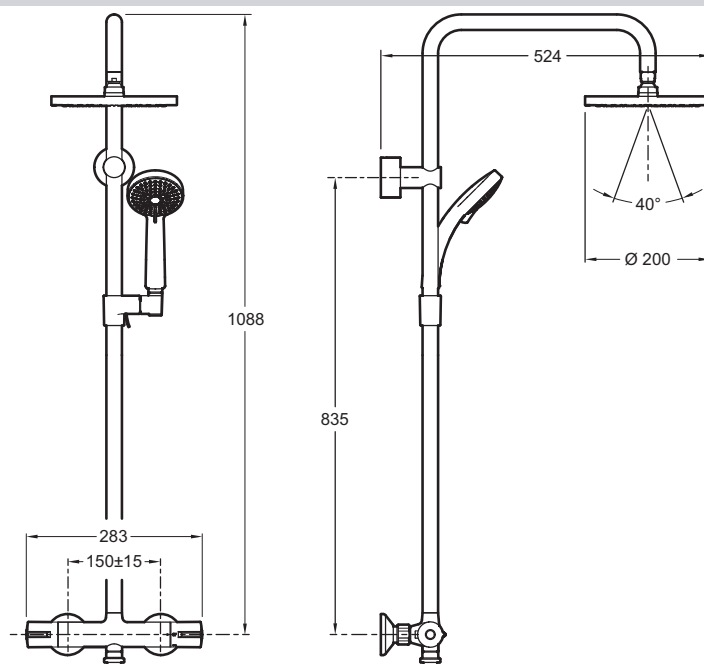

Dessin technique

*En raison des variations possibles dans le réglage de votre ordinateur et de votre imprimante, de facteurs techniques et des caractéristiques particulières de certaines des nos finitions, les couleurs ne sont pas représentatives de la réalité mais sont seulement une indication.