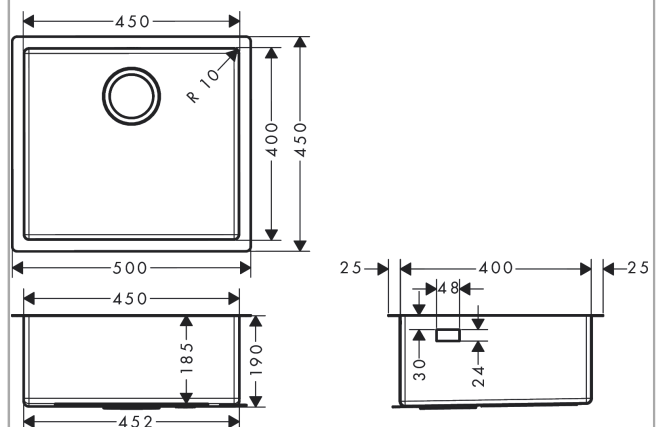

S71

S719-U450 Evier encastré sous plan 450

Finition: **Acier inoxydable** Numéro d'article: **43426800**

Description

Caractéristiques

- Dimension de la coupe: 448 x 398 mm
- matériau: acier inoxydable
- nombre de vasques: 1 cuve principale
- sans percement
- taille de l'armoire: 60 cm
- type d'installation: sous plan, installation à poser ou à encastrer
- position du trop-plein: sur le côté droite de la cuve
- rayon de l'angle: 10 mm
- Profondeur de la cuve: 190 mm
- vidage non inclus - à commander séparément

Détails de l'article

EAN

4059625007198

Photo du produit

Plan géométral

S71

S719-U450 Evier encastré sous plan 450

Finition: Acier inoxydable Numéro d'article: 43426800

Vue éclatée

Année de construction: >04/17

1

S71**S719-U450 Evier encastré sous plan 450**Finition: **Acier inoxydable** Numéro d'article: **43426800****Liste des pièces détachées**

Année de construction: >04/17