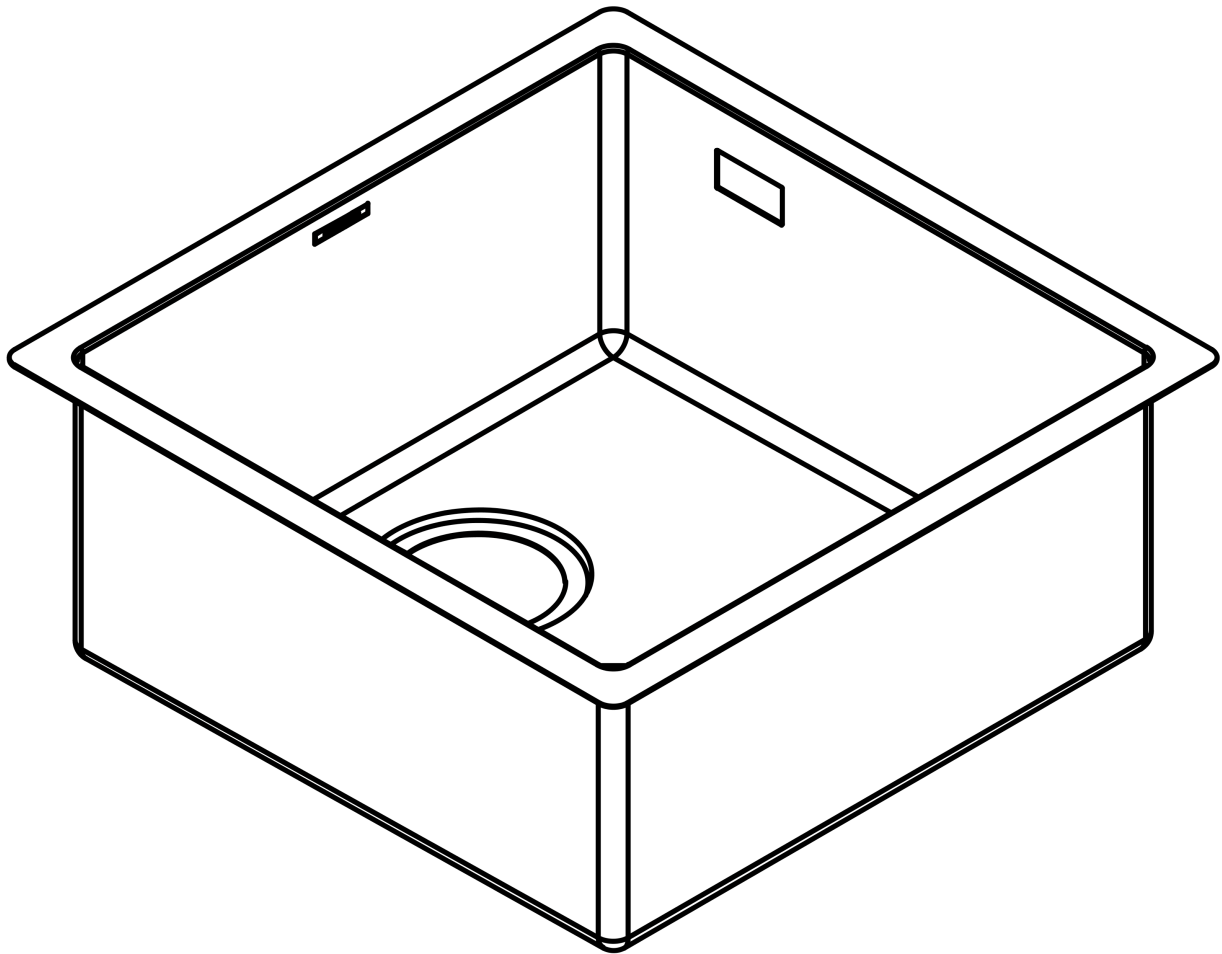

S71

S719-U450 Evier encastré sous plan 450

Finition: **Acier inoxydable** Numéro d'article: **43426800**

Description

Caractéristiques

- Dimension de la coupe: 448 x 398 mm
- matériau: acier inoxydable
- nombre de vasques: 1 cuve principale
- sans percement
- taille de l'armoire: 60 cm
- type d'installation: sous plan, installation à poser ou à encastrer
- position du trop-plein: sur le côté droite de la cuve
- rayon de l'angle: 10 mm
- Profondeur de la cuve: 190 mm
- vidage non inclus - à commander séparément

Détails de l'article

EAN

4059625007198

Photo du produit

Plan géométral

S71

S719-U450 Evier encastré sous plan 450

Finition: Acier inoxydable Numéro d'article: 43426800

Vue éclatée

Année de construction: >04/17

1

S71**S719-U450 Evier encastré sous plan 450**Finition: **Acier inoxydable** Numéro d'article: **43426800****Liste des pièces détachées**

Année de construction: >04/17