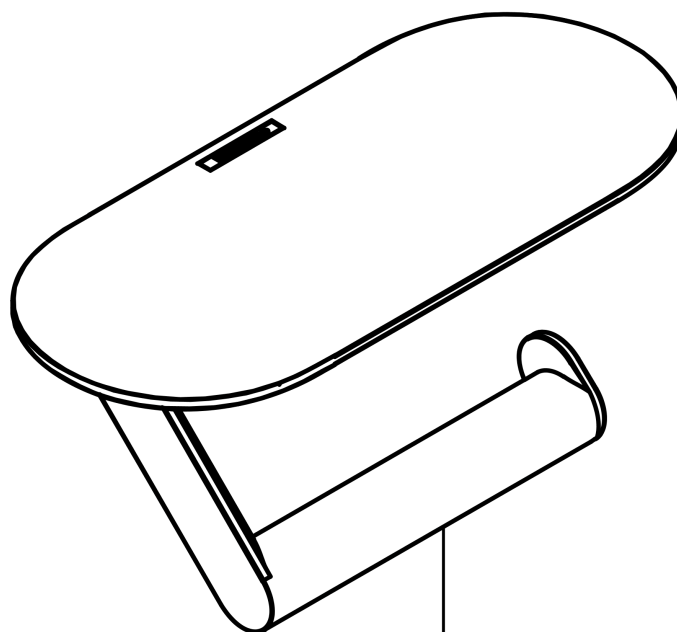

##### Caractéristiques

- comprenant: porte-papier toilette, porte-brosse WC
- matériau: synthétique à la finition teintée
- matériau de l'évacuation: synthétique mat
- contenant amovible et facile à nettoyer
- brosse WC incluse
- tête de brosse noire
- forme ouverte - le papier hygiénique peut facilement être suspendu
- convient pour des largeurs de rouleau jusqu'à 122 mm
- avec espace de rangement
- installation : collage ou perçage
- avec kit de collage
- fixation encastrée

#### Photo du produit

#### Plan géométral

**WallStoris**

**Ensemble d'accessoires pour les toilettes**

Finition: **Noir mat** Numéro d'article: **27969670**

**Vue éclatée**

Année de construction: >04/22

1

2