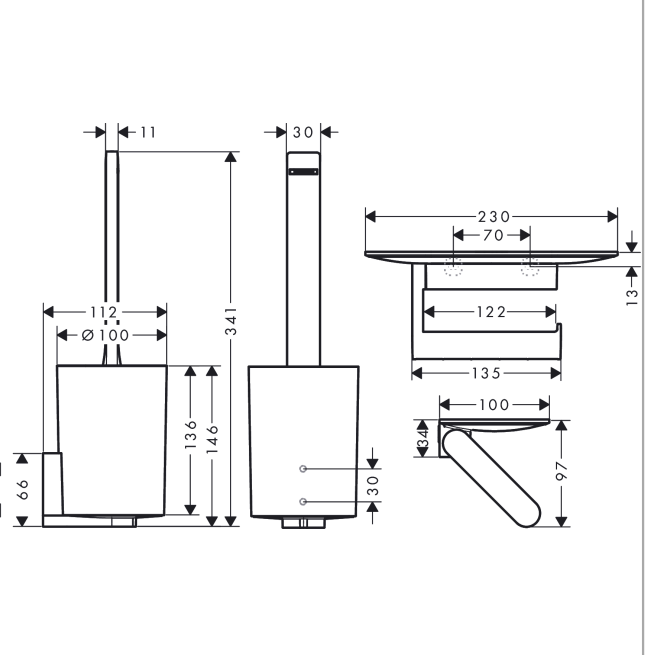

##### Caractéristiques

- comprenant: porte-papier toilette, porte-brosse WC
- matériau: synthétique à la finition teintée
- matériau de l'évacuation: synthétique mat
- contenant amovible et facile à nettoyer
- brosse WC incluse
- tête de brosse noire
- forme ouverte - le papier hygiénique peut facilement être suspendu
- convient pour des largeurs de rouleau jusqu'à 122 mm
- avec espace de rangement
- installation : collage ou perçage
- avec kit de collage
- fixation encastrée

#### Photo du produit

#### Plan géométral

**WallStoris**

**Ensemble d'accessoires pour les toilettes**

Finition: **Noir mat** Numéro d'article: **27969670**

**Vue éclatée**

Année de construction: >04/22

1

2