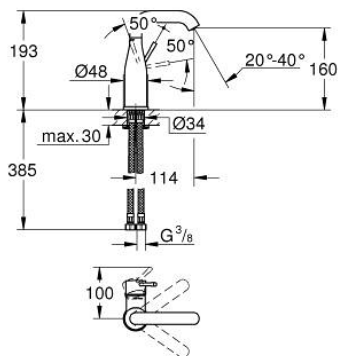

23 463 001 **ESSENCE MITIGEUR MONOCOMMANDE LAVABO**
TAILLE M

DESCRIPTION DU PRODUIT

- Colour: Chromé
- Monotrou sur plage
- Levier de commande métallique
- GROHE SilkMove Cartouche en céramique 28 mm
- Limiteur de température
- GROHE Finition Longue Durée
- GROHE Économie d'eau mousseur 5 l/min
- GROHE AquaGuide, angle du jet d'eau ajustable par le mousseur
- GROHE FastFixation Plus installation ultra rapide
- Bec mobile avec butée et mousseur
- Corps lisse
- Flexibles de raccordement souples

23 463 001 **ESSENCE MITIGEUR MONOCOMMANDE LAVABO**
TAILLE M

PIÈCES DÉTACHÉES, février 2022 – now

- 1: Levier (Référence 46919000)
- 2: Cartouche (Référence 46580000)
- 3: anneau fileté (Référence 48591000)
- 4: Bec tubulaire (Référence 13373000)
- 4.1: Mousseur (Référence 48270000)
- 4.2: Anneau de recouvrement (Référence 0128500M)
- 4.3: Clip de sûreté (Référence 4826600M)
- 5: Rosace (Référence 48603000)
- 6: Fixation M26x1,5 (Référence 46645000)
- 7: Flexible de raccordement (Référence 46255000)
- 8: Clé à tube SW 46 mm de 400 mm (Référence 19017000)*
- 9: Bonde clic clac (Référence 65807000)*