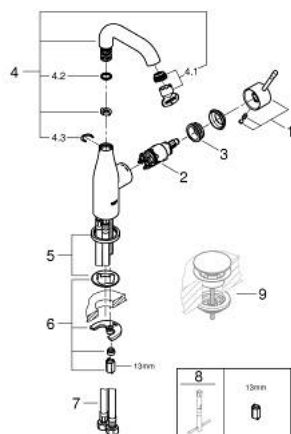

23 463 001 **ESSENCE MITIGEUR MONOCOMMANDE LAVABO**
TAILLE M

DESCRIPTION DU PRODUIT

- Colour: Chromé
- Monotrou sur plage
- Levier de commande métallique
- GROHE SilkMove Cartouche en céramique 28 mm
- Limiteur de température
- GROHE Finition Longue Durée
- GROHE Économie d'eau mousseur 5 l/min
- GROHE AquaGuide, angle du jet d'eau ajustable par le mousseur
- GROHE FastFixation Plus installation ultra rapide
- Bec mobile avec butée et mousseur
- Corps lisse
- Flexibles de raccordement souples

23 463 001 **ESSENCE MITIGEUR MONOCOMMANDE LAVABO**
TAILLE M

PIÈCES DÉTACHÉES, février 2022 – now

- 1: Levier (Référence 46919000)
- 2: Cartouche (Référence 46580000)
- 3: anneau fileté (Référence 48591000)
- 4: Bec tubulaire (Référence 13373000)
- 4.1: Mousseur (Référence 48270000)
- 4.2: Anneau de recouvrement (Référence 0128500M)
- 4.3: Clip de sûreté (Référence 4826600M)
- 5: Rosace (Référence 48603000)
- 6: Fixation M26x1,5 (Référence 46645000)
- 7: Flexible de raccordement (Référence 46255000)
- 8: Clé à tube SW 46 mm de 400 mm (Référence 19017000)*
- 9: Bonde clic clac (Référence 65807000)*