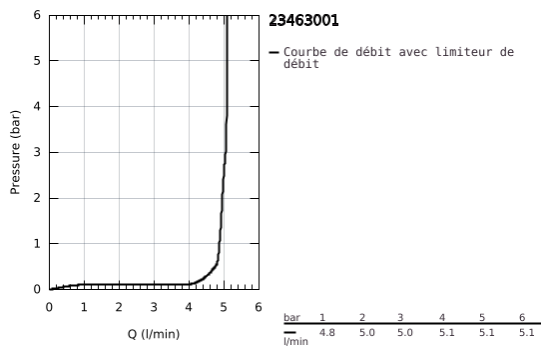

23 463 001 **ESSENCE MITIGEUR MONOCOMMANDE LAVABO**
TAILLE M

DESCRIPTION DU PRODUIT

- Colour: Chromé
- Monotrou sur plage
- Levier de commande métallique
- GROHE SilkMove Cartouche en céramique 28 mm
- Limiteur de température
- GROHE Finition Longue Durée
- GROHE Économie d'eau mousseur 5 l/min
- GROHE AquaGuide, angle du jet d'eau ajustable par le mousseur
- GROHE FastFixation Plus installation ultra rapide
- Bec mobile avec butée et mousseur
- Corps lisse
- Flexibles de raccordement souples

23 463 001 **ESSENCE MITIGEUR MONOCOMMANDE LAVABO**
TAILLE M

PIÈCES DÉTACHÉES, février 2022 – now

- 1: Levier (Référence 46919000)
- 2: Cartouche (Référence 46580000)
- 3: anneau fileté (Référence 48591000)
- 4: Bec tubulaire (Référence 13373000)
- 4.1: Mousseur (Référence 48270000)
- 4.2: Anneau de recouvrement (Référence 0128500M)
- 4.3: Clip de sûreté (Référence 4826600M)
- 5: Rosace (Référence 48603000)
- 6: Fixation M26x1,5 (Référence 46645000)
- 7: Flexible de raccordement (Référence 46255000)
- 8: Clé à tube SW 46 mm de 400 mm (Référence 19017000)*
- 9: Bonde clic clac (Référence 65807000)*