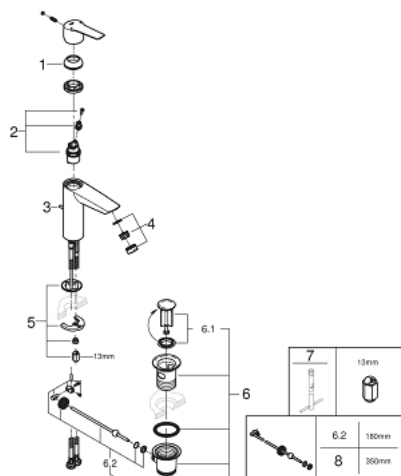

23 455 002 START MITIGEUR MONOCOMMANDE LAVABO TAILLE M

DESCRIPTION DU PRODUIT

- Colour: Chromé
- Monotrou sur plage
- Levier de commande métallique
- GROHE SilkMove Cartouche en céramique 28 mm
- Limiteur de débit ajustable
- Limiteur de température
- GROHE Finition Longue Durée
- GROHE Économie d'eau mousseur 5 l/min
- Conduit d'eau interne sans plomb ni nickel
- Tirette et garniture de vidage 1-1/4"
- Flexibles de raccordement souples

23 455 002 **START MITIGEUR MONOCOMMANDE LAVABO**
TAILLE M

PIÈCES DÉTACHÉES, juillet 2019 – now

- 1: Capuchon de recouvrement (Référence 46116000)
- 2: Cartouche (Référence 48518000)
- 3: Tirette de vidage (Référence 65936PD0)
- 4: Mousseur (Référence 48159000)
- 5: Fixation M26x1,5 (Référence 46645000)
- 6: Garniture de vidage 1 1/4" (Référence 28910000)
- 6.1: Clapet de vidage (Référence 07182000)
- 6.2: Tige et rotule de vidage (Référence 07052000)
- 7: Clé à tube SW 46 mm de 400 mm (Référence 19017000)*
- 8: Tige et rotule de vidage (Référence 07341000)*