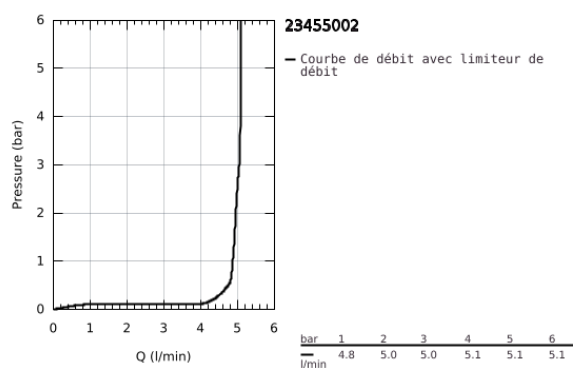

23 455 002 START MITIGEUR MONOCOMMANDE LAVABO TAILLE M

DESCRIPTION DU PRODUIT

- Colour: Chromé
- Monotrou sur plage
- Levier de commande métallique
- GROHE SilkMove Cartouche en céramique 28 mm
- Limiteur de débit ajustable
- Limiteur de température
- GROHE Finition Longue Durée
- GROHE Économie d'eau mousseur 5 l/min
- Conduit d'eau interne sans plomb ni nickel
- Tirette et garniture de vidage 1-1/4"
- Flexibles de raccordement souples

23 455 002 **START MITIGEUR MONOCOMMANDE LAVABO**
TAILLE M

PIÈCES DÉTACHÉES, juillet 2019 – now

- 1: Capuchon de recouvrement (Référence 46116000)
- 2: Cartouche (Référence 48518000)
- 3: Tirette de vidage (Référence 65936PD0)
- 4: Mousseur (Référence 48159000)
- 5: Fixation M26x1,5 (Référence 46645000)
- 6: Garniture de vidage 1 1/4" (Référence 28910000)
- 6.1: Clapet de vidage (Référence 07182000)
- 6.2: Tige et rotule de vidage (Référence 07052000)
- 7: Clé à tube SW 46 mm de 400 mm (Référence 19017000)*
- 8: Tige et rotule de vidage (Référence 07341000)*