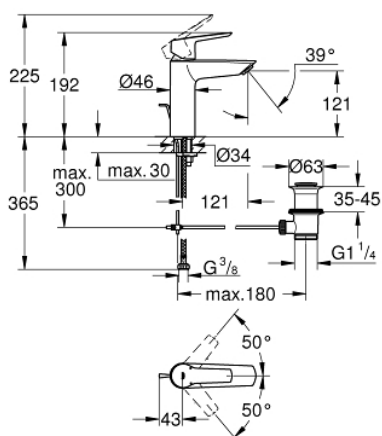

23 455 002 START MITIGEUR MONOCOMMANDE LAVABO TAILLE M

DESCRIPTION DU PRODUIT

- Colour: Chromé
- Monotrou sur plage
- Levier de commande métallique
- GROHE SilkMove Cartouche en céramique 28 mm
- Limiteur de débit ajustable
- Limiteur de température
- GROHE Finition Longue Durée
- GROHE Économie d'eau mousseur 5 l/min
- Conduit d'eau interne sans plomb ni nickel
- Tirette et garniture de vidage 1-1/4"
- Flexibles de raccordement souples

23 455 002 **START MITIGEUR MONOCOMMANDE LAVABO**
TAILLE M

PIÈCES DÉTACHÉES, juillet 2019 – now

- 1: Capuchon de recouvrement (Référence 46116000)
- 2: Cartouche (Référence 48518000)
- 3: Tirette de vidage (Référence 65936PD0)
- 4: Mousseur (Référence 48159000)
- 5: Fixation M26x1,5 (Référence 46645000)
- 6: Garniture de vidage 1 1/4" (Référence 28910000)
- 6.1: Clapet de vidage (Référence 07182000)
- 6.2: Tige et rotule de vidage (Référence 07052000)
- 7: Clé à tube SW 46 mm de 400 mm (Référence 19017000)*
- 8: Tige et rotule de vidage (Référence 07341000)*