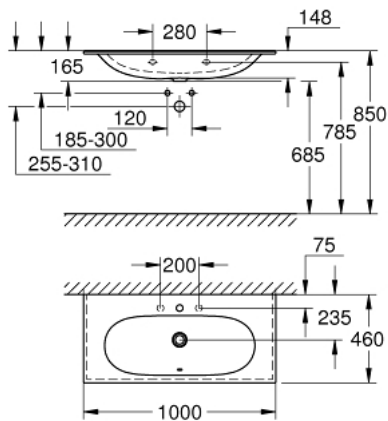

39 566 00H ESSENCE PLAN VASQUE 100 CM

DESCRIPTION DU PRODUIT

- Couleur: blanc
- montage mural
- 1 trou, 2 trous à percer
- Avec trop-plein positionné à l'opposé du mitigeur
- A installer sur un meuble de salle de bains
- 1000 x 460 mm
- en céramique sanitaire
- GROHE PureGuard: revêtement anti-bactérielle
- Dessous du lavabo: non émaillé