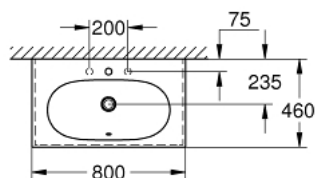

39 567 00H ESSENCE VASQUE BASIN 80 CM

DESCRIPTION DU PRODUIT

- Couleur: blanc
- montage mural
- 1 trou, 2 trous à percer
- Avec trop-plein positionné à l'opposé du mitigeur
- 800 x 460 mm
- en céramique sanitaire
- GROHE PureGuard: revêtement anti-bactérielle