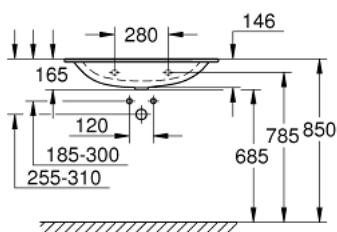

39 567 00H ESSENCE VASQUE BASIN 80 CM

DESCRIPTION DU PRODUIT

- Couleur: blanc
- montage mural
- 1 trou, 2 trous à percer
- Avec trop-plein positionné à l'opposé du mitigeur
- 800 x 460 mm
- en céramique sanitaire
- GROHE PureGuard: revêtement anti-bactérielle