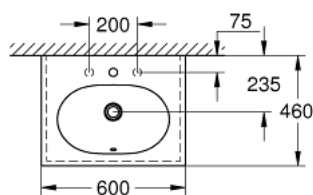

39 568 00H ESSENCE PLAN VASQUE VANITY 60 CM

DESCRIPTION DU PRODUIT

- Couleur: blanc
- montage mural
- 1 trou, 2 trous à percer
- Avec trop-plein positionné à l'opposé du mitigeur
- A installer sur un meuble de salle de bains
- 600 x 460 mm
- en céramique sanitaire
- GROHE PureGuard: revêtement anti-bactérielle