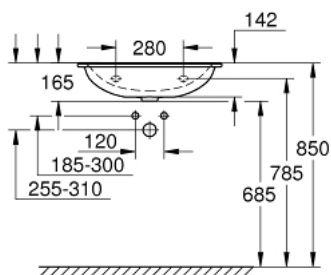

39 568 00H ESSENCE PLAN VASQUE VANITY 60 CM

DESCRIPTION DU PRODUIT

- Couleur: blanc
- montage mural
- 1 trou, 2 trous à percer
- Avec trop-plein positionné à l'opposé du mitigeur
- A installer sur un meuble de salle de bains
- 600 x 460 mm
- en céramique sanitaire
- GROHE PureGuard: revêtement anti-bactérielle