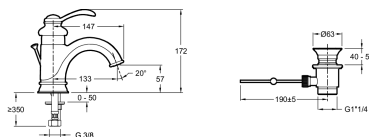

E72090

Collection : FAIRFAX

Couleur* :

CP - Chrome

Principaux atouts :

Caractéristiques techniques

- **DIMENSIONS :** 17,20 cm
- **MATÉRIAU :** Métal
- **TYPE :** Mitigeur
- **SAILLIE DU BEC (MM) :** 133
- **MÉCANISME :** Cartouche à disques céramique
- **Aérateur anti-calcaire intégré**
- **POIDS :** 2,1 kg
- **TYPE D'INSTALLATION :** 1 trou
- **DÉBIT (L/MN SOUS 3 BAR) :** 12 l/mn
- **RACCORDS :** Avec flexibles d'alimentation
- **Le charme rétro associé à la modernité d'un mitigeur**

Dessin technique

Descriptif CCTP : Mitigeur lavabo avec flexibles d'alimentation. E72090. Collection : FAIRFAX. DIMENSIONS : 17,20 cm. POIDS : 2,1 kg. MATÉRIAU : Métal. TYPE D'INSTALLATION : 1 trou. TYPE : Mitigeur. DÉBIT (L/MN SOUS 3 BAR) : 12 l/mn. SAILLIE DU BEC (MM) : 133. RACCORDS : Avec flexibles d'alimentation. MÉCANISME : Cartouche à disques céramique. Le charme rétro associé à la modernité d'un mitigeur. Aérateur anti-calcaire intégré.