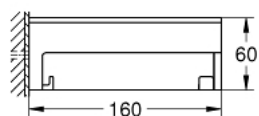

41 106 000 START CUBE TABLETTE DE DOUCHE D'ANGLE

DESCRIPTION DU PRODUIT

- Colour: Chromé
- Matériau / Matériau synthétique
- pour installation en angle
- GROHE Brillance Longue Durée : Brillance éclatante année après année
- Peut être vissé au mur (vis et cheville inclus) ou collé (colle GROHE QuickGlue A2 41 128 000 vendue séparément)
- Tenue à l'arrachement : 5 kg max
- La tenue à l'arrachement spécifiée est valable pour une charge statique (appliquée lentement) et pour l'utilisation prévue uniquement
- Platine de fixation incluse (40 917 000)

41 106 000 **START CUBE TABLETTE DE DOUCHE D'ANGLE**

PIÈCES DÉTACHÉES, septembre 2021 – now

1: porte-savon (Référence 42643000)