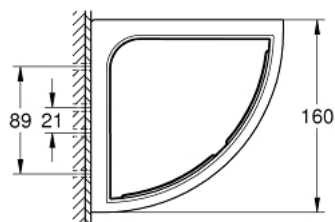

41 106 000 START CUBE TABLETTE DE DOUCHE D'ANGLE

DESCRIPTION DU PRODUIT

- Colour: Chromé
- Matériau / Matériau synthétique
- pour installation en angle
- GROHE Brillance Longue Durée : Brillance éclatante année après année
- Peut être vissé au mur (vis et cheville inclus) ou collé (colle GROHE QuickGlue A2 41 128 000 vendue séparément)
- Tenue à l'arrachement : 5 kg max
- La tenue à l'arrachement spécifiée est valable pour une charge statique (appliquée lentement) et pour l'utilisation prévue uniquement
- Platine de fixation incluse (40 917 000)

41 106 000 **START CUBE TABLETTE DE DOUCHE D'ANGLE**

PIÈCES DÉTACHÉES, septembre 2021 – now

1: porte-savon (Référence 42643000)