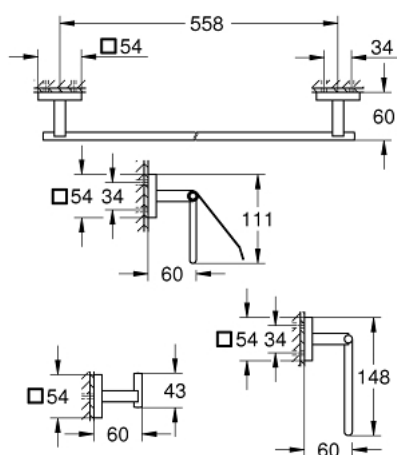

41 115 000 **START CUBE SET D'ACCESSOIRES 4 EN 1**

DESCRIPTION DU PRODUIT

- Couleur: Chromé
- Métal
- Composé de :
 - Patère murale (40 961)
 - Anneau porte-serviette (40 975)
 - Dérouleur de papier mural (41 102)
 - Barre porte-serviettes, 558 mm (41 089)
- Fixations cachées
- GROHE Finition Longue Durée
- Peut être vissé au mur (vis et cheville inclus) ou collé (5 x colle GROHE QuickGlue A1 41 127 000 vendue séparément)
- Platine de fixation incluse (40 917 000)