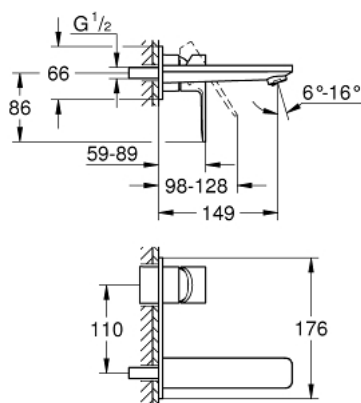

## 19 409 001 LINEARE MITIGEUR LAVABO MURAL 2 TROUS TAILLE M

### DESCRIPTION DU PRODUIT

- Colour: Chromé
- Montage mural apparent
- A ASSOCIER IMPERATIVEMENT AVEC :  
• 23 571 000 / 32 635 000
- Livré sans le corps encastré : à commander séparément
- Rosace en métal
- Levier de commande métallique
- GROHE Finition Longue Durée
- GROHE Économie d'eau Consommation d'eau réduite, jet parfait
- Débit maximum : 5 l/min à 3 bars
- GROHE AquaGuide, angle du jet d'eau ajustable par le mousseur
- Entraxe 110 mm
- Saillie 149 mm

19 409 001 **LINEARE MITIGEUR LAVABO MURAL 2 TROUS**  
**TAILLE M**

**PIÈCES DÉTACHÉES**, juillet 2016 – now

1: Levier (Référence 46982000)

2: Brise-jet (Référence 46837000)

3: Rallonge (Référence 46943000)\*