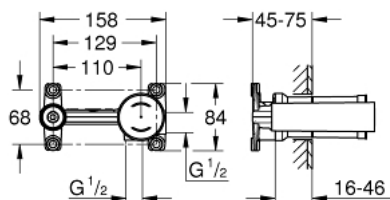

### DESCRIPTION DU PRODUIT

- Colour: Chromé
- Montage mural apparent
- A ASSOCIER IMPERATIVEMENT AVEC :  
• 23 571 000 / 32 635 000
- Livré sans le corps encastré : à commander séparément
- Rosace en métal
- Levier de commande métallique
- GROHE Finition Longue Durée
- GROHE Économie d'eau Consommation d'eau réduite, jet parfait
- Débit maximum : 5 l/min à 3 bars
- GROHE AquaGuide, angle du jet d'eau ajustable par le mousseur
- Entraxe 110 mm
- Saillie 149 mm

## 23 571 000 CORPS ENCASTRÉ POUR MITIGEUR MONOCOMMANDE 1/2"

### DESCRIPTION DU PRODUIT

- Montage 2 trous
- Montage encastré
- Livré sans façade
- GROHE SilkMove Cartouche en céramique 35 mm
- Limiteur de température
- Installation avec bec à gauche ou à droite
- Corps Laiton
- Gabarit d'encastrement
- Etanchéité sous carrelage du mur
- Avec natte d'étanchéité