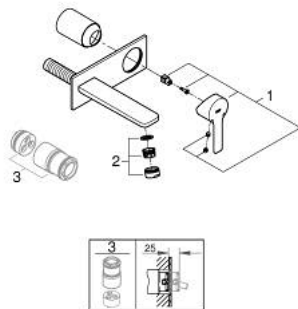

19 409 001 **LINEARE MITIGEUR LAVABO MURAL 2 TROUS**
TAILLE M

PIÈCES DÉTACHÉES, juillet 2016 – now

1: Levier (Référence 46982000)

2: Brise-jet (Référence 46837000)

3: Rallonge (Référence 46943000)*

*Accessoires spéciaux