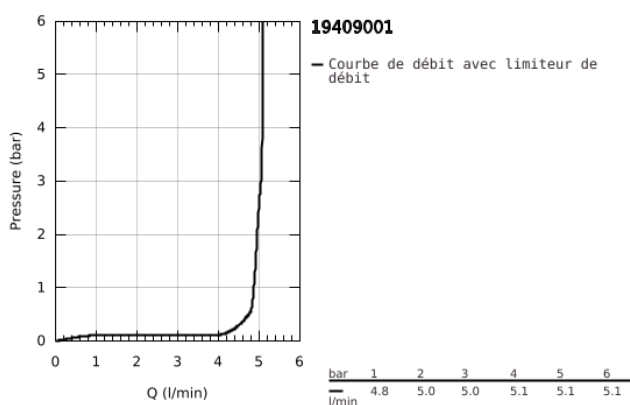

## 19 409 001 LINEARE MITIGEUR LAVABO MURAL 2 TROUS TAILLE M

### DESCRIPTION DU PRODUIT

- Colour: Chromé
- Montage mural apparent
- A ASSOCIER IMPERATIVEMENT AVEC :  
• 23 571 000 / 32 635 000
- Livré sans le corps encastré : à commander séparément
- Rosace en métal
- Levier de commande métallique
- GROHE Finition Longue Durée
- GROHE Économie d'eau Consommation d'eau réduite, jet parfait
- Débit maximum : 5 l/min à 3 bars
- GROHE AquaGuide, angle du jet d'eau ajustable par le mousseur
- Entraxe 110 mm
- Saillie 149 mm