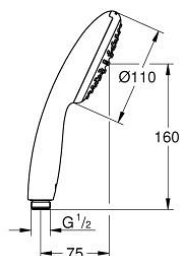

DESCRIPTION DU PRODUIT

- Colour: Chromé
- Types de jets:
- Jet pluie
- GROHE Économie d'eau Consommation d'eau réduite, jet parfait
- GROHE DreamSpray débit d'eau uniforme pour tous les types de jets
- GROHE Brilliance Longue Durée : Brillance éclatante année après année
- Procédé anti-calcaire SpeedClean
- Conduits d'eau internes, longévité maximale
- ShockProof anneau en silicone protecteur en cas de chute
- Système de montage universel : s'associe avec tous les flexibles de douche
- maximum flow rate (at 3 bar): 16,6 l/min
- Packaging 5 couleurs