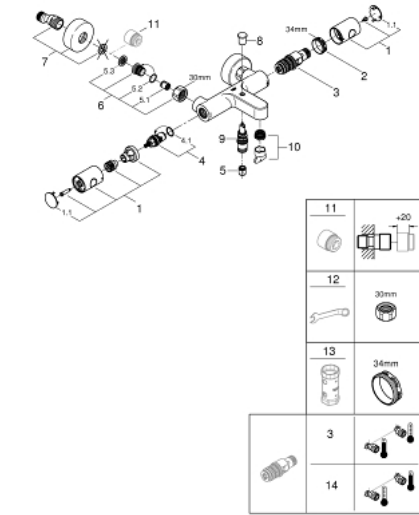

34 774 000 PRECISION GET MITIGEUR THERMOSTATIQUE BAIN / DOUCHE 1/2

DESCRIPTION DU PRODUIT

- Couleur: Chromé
- Montage mural apparent
- GROHE Brillance Longue Durée : Brillance éclatante année après année
- GROHE MetalGrip poignées ergonomiques en métal
- GROHE Butée de sécurité butée de sécurité anti-brûlure
- GROHE SafeStop Plus limiteur de température à 43°C (livré non monté)
- GROHE TurboStat Régulation de la température quasi-instantanée et sécurité anti-brûlures en cas de coupure d'eau froide
- Robinet d'arrêt intégré
- Poignée de débit avec touche éco et butée réglable séparément
- Tête céramique 1/2", 180°
- Départ de douche 1/2" par le dessous
- Mousseur
- Clapets anti-retour intégrés
- Filtres intégrés
- Protégé contre les retours d'eau
- Raccords en S
- Rosace en métal
- GROHE Économie d'eau Consommation d'eau réduite, jet parfait
- Clé de montage et d'entretien QuickSpanner incluse

34 774 000 PRECISION GET MITIGEUR THERMOSTATIQUE BAIN / DOUCHE 1/2

PIÈCES DÉTACHÉES, juillet 2019 – now

- 1: Poignée métal 1/2" (Référence 47984000)
- 1.1: Plaque de recouvrement poignée (Référence 6458500M)
- 2: Bague de fixation (Référence 47743000)
- 3: Cartouche thermostatique compacte 1/2" (Référence 47439000)
- 4: Tête à disques en céramique 1/2" (Référence 45346000)
- 4.1: Joint torique 18,2 x 1,7 (Référence 0392400M)
- 5: Clapet anti-retours (Référence 08565000)
- 6: Clapet anti-retours (Référence 47189000)
- 6.1: Filtre à impuretés (Référence 0726400M)
- 6.2: Clapet anti-retours (Référence 08565000)
- 6.3: Joint torique 17 x 2 (Référence 0305500M)
- 7: Raccord S mural (Référence 12662000)
- 8: Bouton d'inverseur (Référence 65648000)
- 9: Mécanisme d'inverseur (Référence 65655000)
- 10: Mousseur (Référence 13952000)
- 11: Rallonge 3/4" 20 mm (Référence 0713000M)*
- 12: Clé spéciale (Référence 19377000)*
- 13: Clé (Référence 19332000)*
- 14: Cartouche GROHE TurboStat 1/2" (Référence 47175000)*