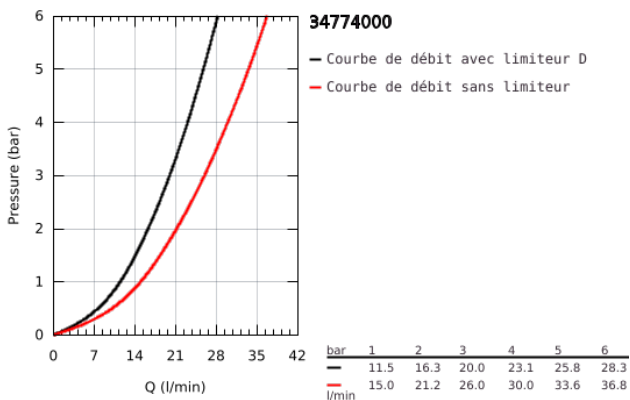

34 774 000 PRECISION GET MITIGEUR THERMOSTATIQUE BAIN / DOUCHE 1/2

DESCRIPTION DU PRODUIT

- Couleur: Chromé
- Montage mural apparent
- GROHE Brillance Longue Durée : Brillance éclatante année après année
- GROHE MetalGrip poignées ergonomiques en métal
- GROHE Butée de sécurité butée de sécurité anti-brûlure
- GROHE SafeStop Plus limiteur de température à 43°C (livré non monté)
- GROHE TurboStat Régulation de la température quasi-instantanée et sécurité anti-brûlures en cas de coupure d'eau froide
- Robinet d'arrêt intégré
- Poignée de débit avec touche éco et butée réglable séparément
- Tête céramique 1/2", 180°
- Départ de douche 1/2" par le dessous
- Mousseur
- Clapets anti-retour intégrés
- Filtres intégrés
- Protégé contre les retours d'eau
- Raccords en S
- Rosace en métal
- GROHE Économie d'eau Consommation d'eau réduite, jet parfait
- Clé de montage et d'entretien QuickSpanner incluse

34 774 000 PRECISION GET MITIGEUR THERMOSTATIQUE BAIN / DOUCHE 1/2

PIÈCES DÉTACHÉES, juillet 2019 – now

- 1: Poignée métal 1/2" (Référence 47984000)
- 1.1: Plaque de recouvrement poignée (Référence 6458500M)
- 2: Bague de fixation (Référence 47743000)
- 3: Cartouche thermostatique compacte 1/2" (Référence 47439000)
- 4: Tête à disques en céramique 1/2" (Référence 45346000)
- 4.1: Joint torique 18,2 x 1,7 (Référence 0392400M)
- 5: Clapet anti-retours (Référence 08565000)
- 6: Clapet anti-retours (Référence 47189000)
- 6.1: Filtre à impuretés (Référence 0726400M)
- 6.2: Clapet anti-retours (Référence 08565000)
- 6.3: Joint torique 17 x 2 (Référence 0305500M)
- 7: Raccord S mural (Référence 12662000)
- 8: Bouton d'inverseur (Référence 65648000)
- 9: Mécanisme d'inverseur (Référence 65655000)
- 10: Mousseur (Référence 13952000)
- 11: Rallonge 3/4" 20 mm (Référence 0713000M)*
- 12: Clé spéciale (Référence 19377000)*
- 13: Clé (Référence 19332000)*
- 14: Cartouche GROHE TurboStat 1/2" (Référence 47175000)*