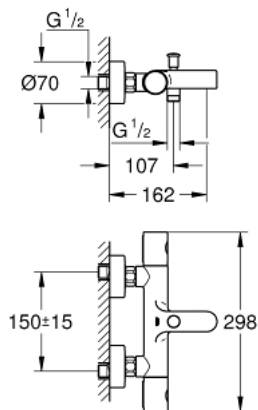

34 774 000 PRECISION GET MITIGEUR THERMOSTATIQUE BAIN / DOUCHE 1/2

DESCRIPTION DU PRODUIT

- Couleur: Chromé
- Montage mural apparent
- GROHE Brillance Longue Durée : Brillance éclatante année après année
- GROHE MetalGrip poignées ergonomiques en métal
- GROHE Butée de sécurité butée de sécurité anti-brûlure
- GROHE SafeStop Plus limiteur de température à 43°C (livré non monté)
- GROHE TurboStat Régulation de la température quasi-instantanée et sécurité anti-brûlures en cas de coupure d'eau froide
- Robinet d'arrêt intégré
- Poignée de débit avec touche éco et butée réglable séparément
- Tête céramique 1/2", 180°
- Départ de douche 1/2" par le dessous
- Mousseur
- Clapets anti-retour intégrés
- Filtres intégrés
- Protégé contre les retours d'eau
- Raccords en S
- Rosace en métal
- GROHE Économie d'eau Consommation d'eau réduite, jet parfait
- Clé de montage et d'entretien QuickSpanner incluse

34 774 000 PRECISION GET MITIGEUR THERMOSTATIQUE BAIN / DOUCHE 1/2

PIÈCES DÉTACHÉES, juillet 2019 – now

- 1: Poignée métal 1/2" (Référence 47984000)
- 1.1: Plaque de recouvrement poignée (Référence 6458500M)
- 2: Bague de fixation (Référence 47743000)
- 3: Cartouche thermostatique compacte 1/2" (Référence 47439000)
- 4: Tête à disques en céramique 1/2" (Référence 45346000)
- 4.1: Joint torique 18,2 x 1,7 (Référence 0392400M)
- 5: Clapet anti-retours (Référence 08565000)
- 6: Clapet anti-retours (Référence 47189000)
- 6.1: Filtre à impuretés (Référence 0726400M)
- 6.2: Clapet anti-retours (Référence 08565000)
- 6.3: Joint torique 17 x 2 (Référence 0305500M)
- 7: Raccord S mural (Référence 12662000)
- 8: Bouton d'inverseur (Référence 65648000)
- 9: Mécanisme d'inverseur (Référence 65655000)
- 10: Mousseur (Référence 13952000)
- 11: Rallonge 3/4" 20 mm (Référence 0713000M)*
- 12: Clé spéciale (Référence 19377000)*
- 13: Clé (Référence 19332000)*
- 14: Cartouche GROHE TurboStat 1/2" (Référence 47175000)*