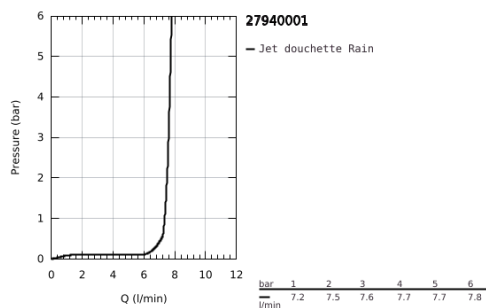

27 940 001 VITALIO START 110 DOUCHETTE 1 JET

DESCRIPTION DU PRODUIT

- Colour: Chromé
- Types de jets:
- Jet pluie
- GROHE Économie d'eau Consommation d'eau réduite, jet parfait
- GROHE DreamSpray débit d'eau uniforme pour tous les types de jets
- GROHE Brilliance Longue Durée : Brillance éclatante année après année
- Procédé anti-calcaire SpeedClean
- Conduits d'eau internes, longévité maximale
- ShockProof anneau en silicone protecteur en cas de chute
- Système de montage universel : s'associe avec tous les flexibles de douche
- maximum flow rate (at 3 bar): 16,6 l/min
- Packaging 5 couleurs