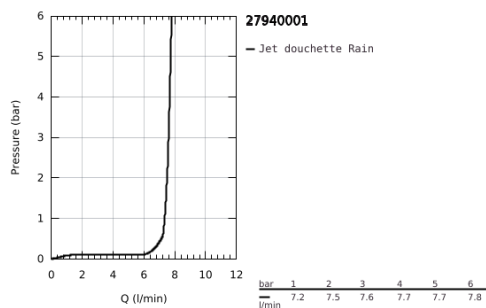

27 940 001 VITALIO START 110 DOUCHETTE 1 JET

DESCRIPTION DU PRODUIT

- Colour: Chromé
- Types de jets:
- Jet pluie
- GROHE Économie d'eau Consommation d'eau réduite, jet parfait
- GROHE DreamSpray débit d'eau uniforme pour tous les types de jets
- GROHE Brilliance Longue Durée : Brillance éclatante année après année
- Procédé anti-calcaire SpeedClean
- Conduits d'eau internes, longévité maximale
- ShockProof anneau en silicone protecteur en cas de chute
- Système de montage universel : s'associe avec tous les flexibles de douche
- maximum flow rate (at 3 bar): 16,6 l/min
- Packaging 5 couleurs

- **1750 mm**
- Surface lisse pour un nettoyage facile
- Résistance aux torsions jusqu'à 500N
- Résistance à la pression jusqu'à 5 bars
- Résistance à la chaleur 70°C
- **Anti-pliures** résistant aux pliures
- Connexion universelle G 1/2" x 1/2"
- Système anti-torsion Twistfree
- **GROHE StarLight** Chrome éclatant et durable
- Livré en boîte avec fenêtre