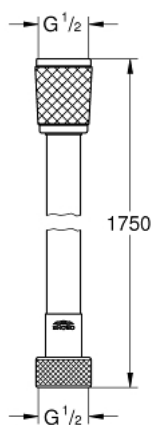

Pure Freude
an Wasser

27 940 001 **VITALIO START 110 DOUCHETTE 1 JET**

PIÈCES DÉTACHÉES, avril 2020 – now

1: Filtre (Référence 0700200M)

28 745 001 VITALIOFLEX COMFORT 1750 FLEXIBLE DE DOUCHE TWISTFREE

DESCRIPTION DU PRODUIT

- **1750 mm**
- Surface lisse pour un nettoyage facile
- Résistance aux torsions jusqu'à 500N
- Résistance à la pression jusqu'à 5 bars
- Résistance à la chaleur 70°C
- **Anti-pliures** résistant aux pliures
- Connexion universelle G 1/2" x 1/2"
- Système anti-torsion Twistfree
- **GROHE StarLight** Chrome éclatant et durable
- Livré en boîte avec fenêtre