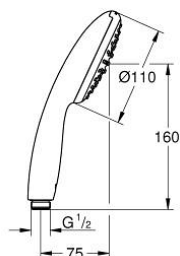

27 940 001 VITALIO START 110 DOUCHETTE 1 JET

DESCRIPTION DU PRODUIT

- Colour: Chromé
- Types de jets:
- Jet pluie
- GROHE Économie d'eau Consommation d'eau réduite, jet parfait
- GROHE DreamSpray débit d'eau uniforme pour tous les types de jets
- GROHE Brilliance Longue Durée : Brillance éclatante année après année
- Procédé anti-calcaire SpeedClean
- Conduits d'eau internes, longévité maximale
- ShockProof anneau en silicone protecteur en cas de chute
- Système de montage universel : s'associe avec tous les flexibles de douche
- maximum flow rate (at 3 bar): 16,6 l/min
- Packaging 5 couleurs

- **1750 mm**
- Surface lisse pour un nettoyage facile
- Résistance aux torsions jusqu'à 500N
- Résistance à la pression jusqu'à 5 bars
- Résistance à la chaleur 70°C
- **Anti-pliures** résistant aux pliures
- Connexion universelle G 1/2" x 1/2"
- Système anti-torsion Twistfree
- **GROHE StarLight** Chrome éclatant et durable
- Livré en boîte avec fenêtre