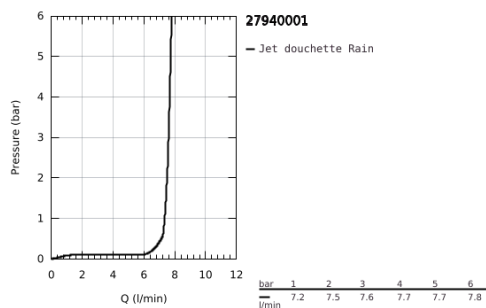

## 27 940 001 VITALIO START 110 DOUCHETTE 1 JET

### DESCRIPTION DU PRODUIT

- Colour: Chromé
- Types de jets:
- Jet pluie
- GROHE Économie d'eau Consommation d'eau réduite, jet parfait
- GROHE DreamSpray débit d'eau uniforme pour tous les types de jets
- GROHE Brilliance Longue Durée : Brilliance éclatante année après année
- Procédé anti-calcaire SpeedClean
- Conduits d'eau internes, longévité maximale
- ShockProof anneau en silicone protecteur en cas de chute
- Système de montage universel : s'associe avec tous les flexibles de douche
- maximum flow rate (at 3 bar): 16,6 l/min
- Packaging 5 couleurs

### DESCRIPTION DU PRODUIT

- **1750 mm**
- Surface lisse pour un nettoyage facile
- Résistance aux torsions jusqu'à 500N
- Résistance à la pression jusqu'à 5 bars
- Résistance à la chaleur 70°C
- **Anti-pliures** résistant aux pliures
- Connexion universelle G 1/2" x 1/2"
- Système anti-torsion Twistfree
- **GROHE StarLight** Chrome éclatant et durable
- Livré en boîte avec fenêtre