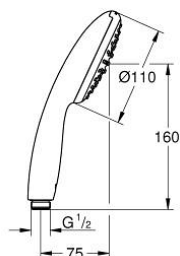

DESCRIPTION DU PRODUIT

- Colour: Chromé
- Types de jets:
- Jet pluie
- GROHE Économie d'eau Consommation d'eau réduite, jet parfait
- GROHE DreamSpray débit d'eau uniforme pour tous les types de jets
- GROHE Brilliance Longue Durée : Brilliance éclatante année après année
- Procédé anti-calcaire SpeedClean
- Conduits d'eau internes, longévité maximale
- ShockProof anneau en silicone protecteur en cas de chute
- Système de montage universel : s'associe avec tous les flexibles de douche
- maximum flow rate (at 3 bar): 16,6 l/min
- Packaging 5 couleurs