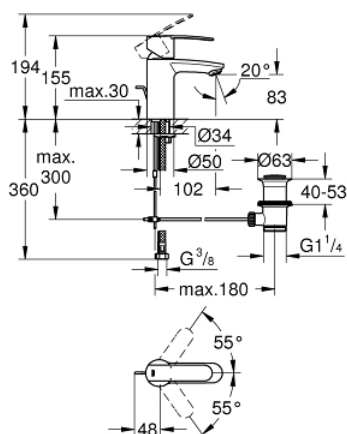

## 23 202 000 WAVE COSMOPOLITAN MITIGEUR MONOCOMMANDE LAVABO TAILLE S

### DESCRIPTION DU PRODUIT

- Colour: Chromé
- Monotrou sur plage
- Levier de commande métallique
- GROHE SilkMove Cartouche en céramique 35 mm
- GROHE Brillance Longue Durée : Brillance éclatante année après année
- GROHE Économie d'eau SpeedClean mousseur 5 l/min
- Tirette et garniture de vidage 1-1/4"
- Flexibles de raccordement souples
- GROHE FastFixation installation rapide
- Limiteur de température en option (46375)
- Outil de montage et maintenance GROHE Quicktool inclus

### PIÈCES DÉTACHÉES, février 2011 – now

- 1: Levier (Référence 46748000)
- 2: Capuchon de recouvrement (Référence 46492000)
- 3: bague filetée (Référence 46460000)
- 4: Cartouche (Référence 46374000)
- 5: Tirette de vidage (Référence 46739000)
- 6: Mousseur jet laminaire (Référence 13955000)
- 6: Mousseur (Référence 48159000)
- 7: Fixation M26x1,5 (Référence 46671000)
- 8: Garniture de vidage 1 1/4" (Référence 28910000)
- 8.1: Clapet de vidage (Référence 07182000)
- 8.2: Tige et rotule de vidage (Référence 07052000)
- 9: Limiteur de température (Référence 46375000)\*
- 10: Clé (Référence 19332000)\*
- 11: Clé à tube SW 46 mm de 400 mm (Référence 19017000)\*
- 12: Tige et rotule de vidage (Référence 07341000)\*