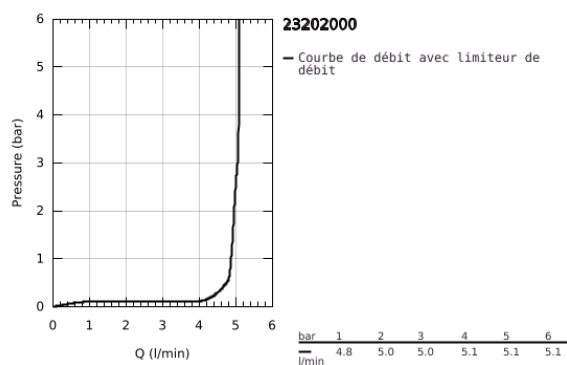

## 23 202 000 WAVE COSMOPOLITAN MITIGEUR MONOCOMMANDE LAVABO TAILLE S

### DESCRIPTION DU PRODUIT

- Colour: Chromé
- Monotrou sur plage
- Levier de commande métallique
- GROHE SilkMove Cartouche en céramique 35 mm
- GROHE Brillance Longue Durée : Brillance éclatante année après année
- GROHE Économie d'eau SpeedClean mousseur 5 l/min
- Tirette et garniture de vidage 1-1/4"
- Flexibles de raccordement souples
- GROHE FastFixation installation rapide
- Limiteur de température en option (46375)
- Outil de montage et maintenance GROHE Quicktool inclus