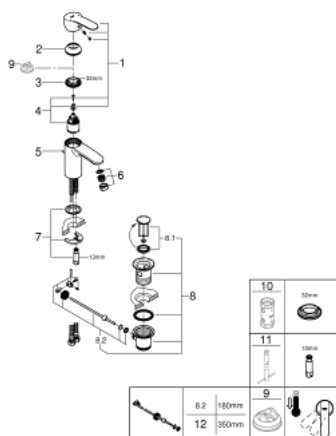

## 23 202 000 WAVE COSMOPOLITAN MITIGEUR MONOCOMMANDE LAVABO TAILLE S

### DESCRIPTION DU PRODUIT

- Colour: Chromé
- Monotrou sur plage
- Levier de commande métallique
- GROHE SilkMove Cartouche en céramique 35 mm
- GROHE Brillance Longue Durée : Brillance éclatante année après année
- GROHE Économie d'eau SpeedClean mousseur 5 l/min
- Tirette et garniture de vidage 1-1/4"
- Flexibles de raccordement souples
- GROHE FastFixation installation rapide
- Limiteur de température en option (46375)
- Outil de montage et maintenance GROHE Quicktool inclus

### PIÈCES DÉTACHÉES, février 2011 – now

- 1: Levier (Référence 46748000)
- 2: Capuchon de recouvrement (Référence 46492000)
- 3: bague filetée (Référence 46460000)
- 4: Cartouche (Référence 46374000)
- 5: Tirette de vidage (Référence 46739000)
- 6: Mousseur jet laminaire (Référence 13955000)
- 6: Mousseur (Référence 48159000)
- 7: Fixation M26x1,5 (Référence 46671000)
- 8: Garniture de vidage 1 1/4" (Référence 28910000)
- 8.1: Clapet de vidage (Référence 07182000)
- 8.2: Tige et rotule de vidage (Référence 07052000)
- 9: Limiteur de température (Référence 46375000)\*
- 10: Clé (Référence 19332000)\*
- 11: Clé à tube SW 46 mm de 400 mm (Référence 19017000)\*
- 12: Tige et rotule de vidage (Référence 07341000)\*