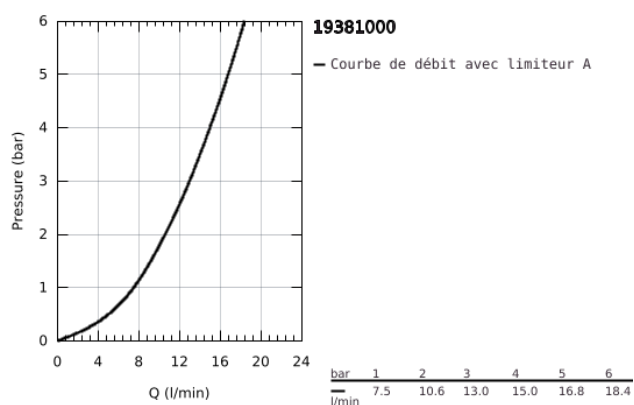

19 381 000 EUROSMART COSMOPOLITAN MITIGEUR LAVABO MURAL 2 TROUS TAILLE S

DESCRIPTION DU PRODUIT

- Colour: Chromé
- Montage mural apparent
- A ASSOCIER IMPERATIVEMENT AVEC :
- 23 571 000 / 32 635 000
- Livré sans le corps encastré : à commander séparément
- Rosace en métal
- Levier de commande métallique
- GROHE Brillance Longue Durée : Brillance éclatante année après année
- GROHE AquaGuide, angle du jet d'eau ajustable par le mousseur
- Entraxe 110 mm
- Saillie 170 mm

19 381 000 **EUROSMART COSMOPOLITAN MITIGEUR LAVABO MURAL 2 TROUS**
TAILLE S

PIÈCES DÉTACHÉES, août 2009 – now

1: Levier (Référence 46684000)

2: Brise-jet (Référence 64451000)

3: Rallonge (Référence 46627000)*