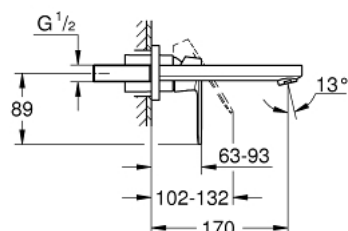

19 381 000 EUROSMART COSMOPOLITAN MITIGEUR LAVABO MURAL 2 TROUS TAILLE S

DESCRIPTION DU PRODUIT

- Colour: Chromé
- Montage mural apparent
- A ASSOCIER IMPERATIVEMENT AVEC :
- 23 571 000 / 32 635 000
- Livré sans le corps encastré : à commander séparément
- Rosace en métal
- Levier de commande métallique
- GROHE Brillance Longue Durée : Brillance éclatante année après année
- GROHE AquaGuide, angle du jet d'eau ajustable par le mousseur
- Entraxe 110 mm
- Saillie 170 mm

19 381 000 **EUROSMART COSMOPOLITAN MITIGEUR LAVABO MURAL 2 TROUS**
TAILLE S

PIÈCES DÉTACHÉES, août 2009 – now

1: Levier (Référence 46684000)

2: Brise-jet (Référence 64451000)

3: Rallonge (Référence 46627000)*