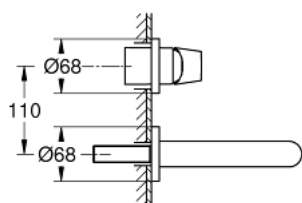

19 381 000 EUROSMART COSMOPOLITAN MITIGEUR LAVABO MURAL 2 TROUS TAILLE S

DESCRIPTION DU PRODUIT

- Colour: Chromé
- Montage mural apparent
- A ASSOCIER IMPERATIVEMENT AVEC :
- 23 571 000 / 32 635 000
- Livré sans le corps encastré : à commander séparément
- Rosace en métal
- Levier de commande métallique
- GROHE Brillance Longue Durée : Brillance éclatante année après année
- GROHE AquaGuide, angle du jet d'eau ajustable par le mousseur
- Entraxe 110 mm
- Saillie 170 mm

19 381 000 **EUROSMART COSMOPOLITAN MITIGEUR LAVABO MURAL 2 TROUS**
TAILLE S

PIÈCES DÉTACHÉES, août 2009 – now

1: Levier (Référence 46684000)

2: Brise-jet (Référence 64451000)

3: Rallonge (Référence 46627000)*